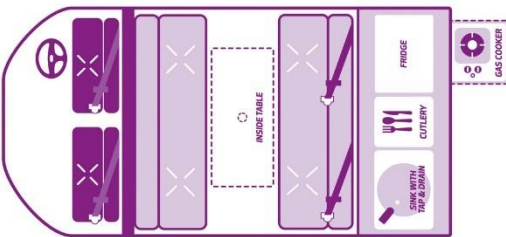

Crib (AUS) / Cabana (NZ)

Beispielbilder

Belegung

Empfohlen für 2 Erwachsene

2 Sitzgurte

Crib: Bett Essecke umgebaut (m) 1.30 x 1.80

Cabana: Bett Essecke umgebaut (m) 1.22 x 1.93

Baby-/Kindersitz nicht möglich

Ausstattung / Einrichtung

Kühlschrank 18 l

Gaskocher

Kaltwasser

Nur 12-V-Strom

Radio / CD

Fahrzeugdaten

Aussenlänge (m) 4.60

Aussenbreite (m) 1.60

Aussenhöhe (m) 1.80

Innenhöhe (m) 1.20

Frischwassertank (l)

Crib 10 / Cabana 25

Klimaanlage Fahrerkabine

Marke / Motor

Crib: Toyota Tarago / 2.2 l