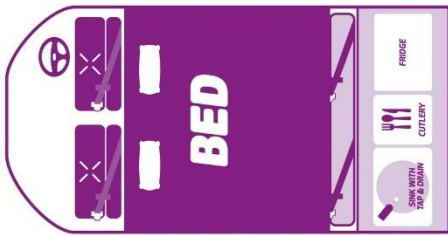

Crib (AUS) / Cabana (NZ)

Beispielbilder

Belegung

Empfohlen für 2 Erwachsene

2 Sitzgurte

Crib: Bett Essecke umgebaut (m) 1.30 x 1.80

Cabana: Bett Essecke umgebaut (m) 1.22 x 1.93

Baby-/Kindersitz nicht möglich

Ausstattung / Einrichtung

Kühlschrank 18 l

Gaskocher

Kaltwasser

Nur 12-V-Strom

Radio / CD

Fahrzeugdaten

Aussenlänge (m) 4.60